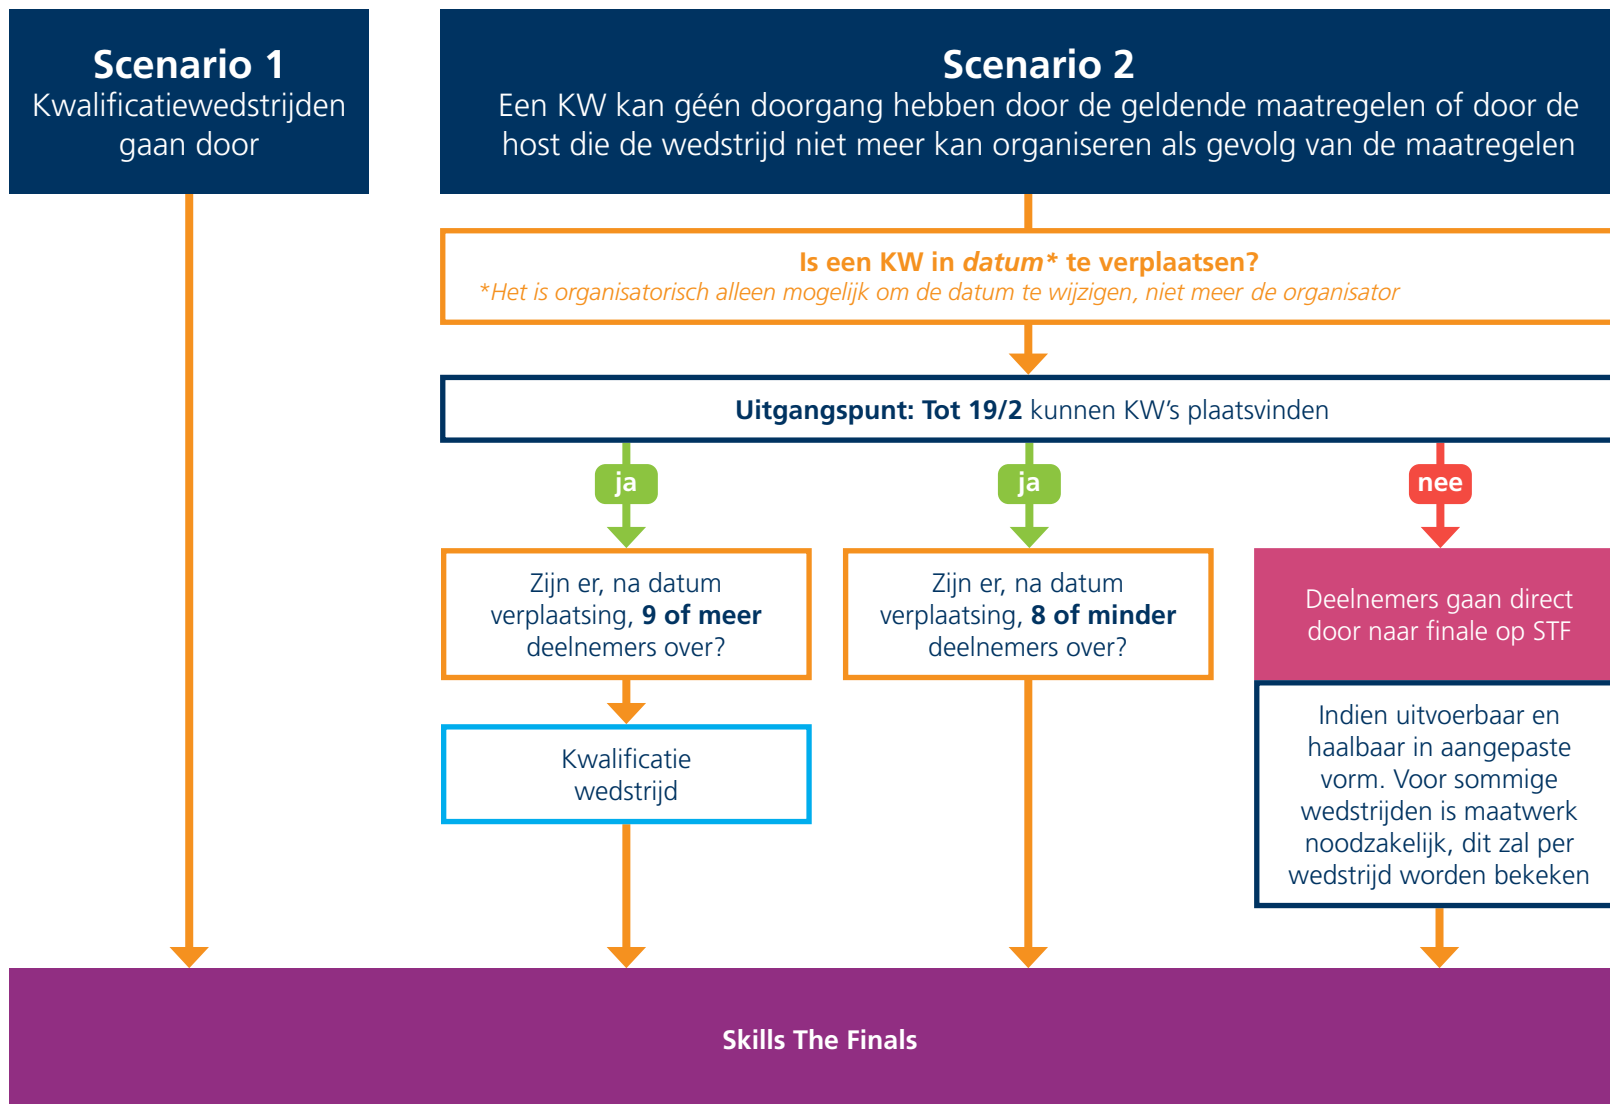

# Kwalificatiewedstrijd Covid19-Stappenplan

## Toelichting

WSNL gaat per wedstrijd na tot wanneer het mogelijk is om, wanneer er geen KW kan plaatsvinden, alle KW deelnemers aan de finale deel te laten nemen.